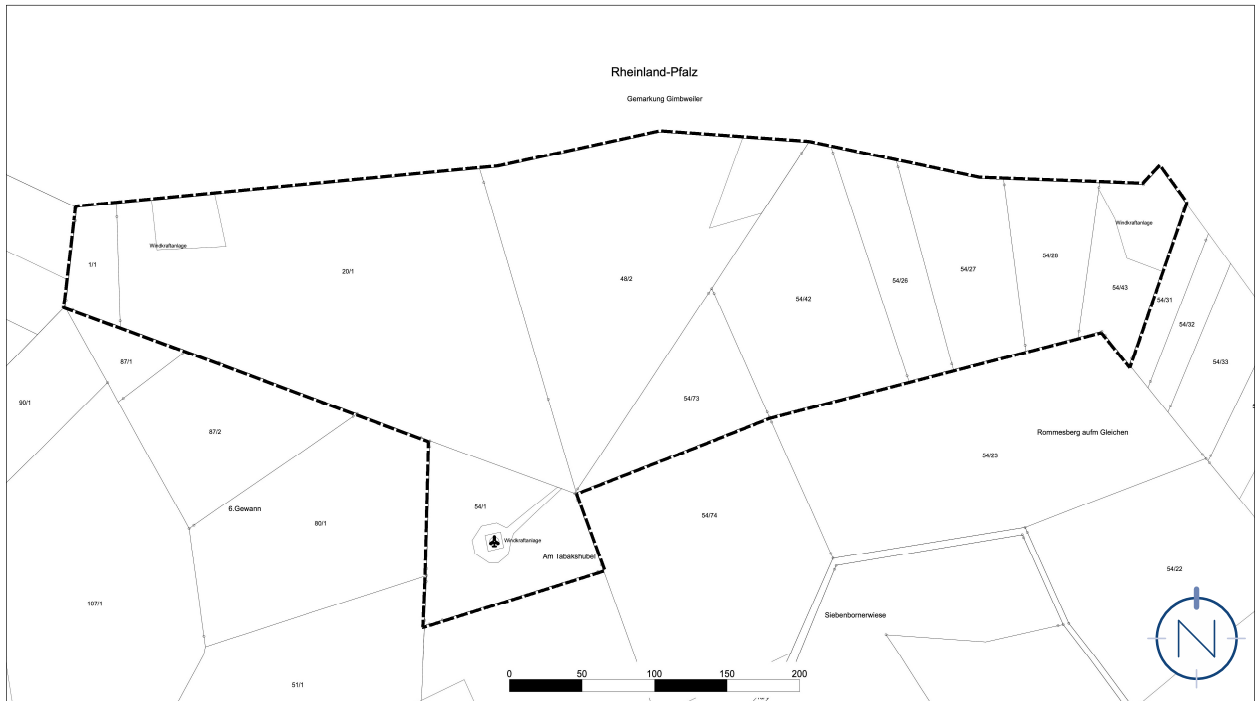

Lageplan, o.M.

Geltungsbereich des Bebauungsplanes „Energiepark Falkenberg“ (Änderung des Bebauungsplanes „Sondergebiet Windkraftanlage Falkenberg“) und der Teiländerung des Flächennutzungsplans in der Gemeinde Nohfelden, Ortsteil Wolfersweiler

Quelle: LVGL; Stand: 21.02.2024; Bearbeitung: Kernplan; Stand: 23.02.2024

Quelle: ZORA, LVGL; Bearbeitung: Kernplan; Stand: 23.02.2024