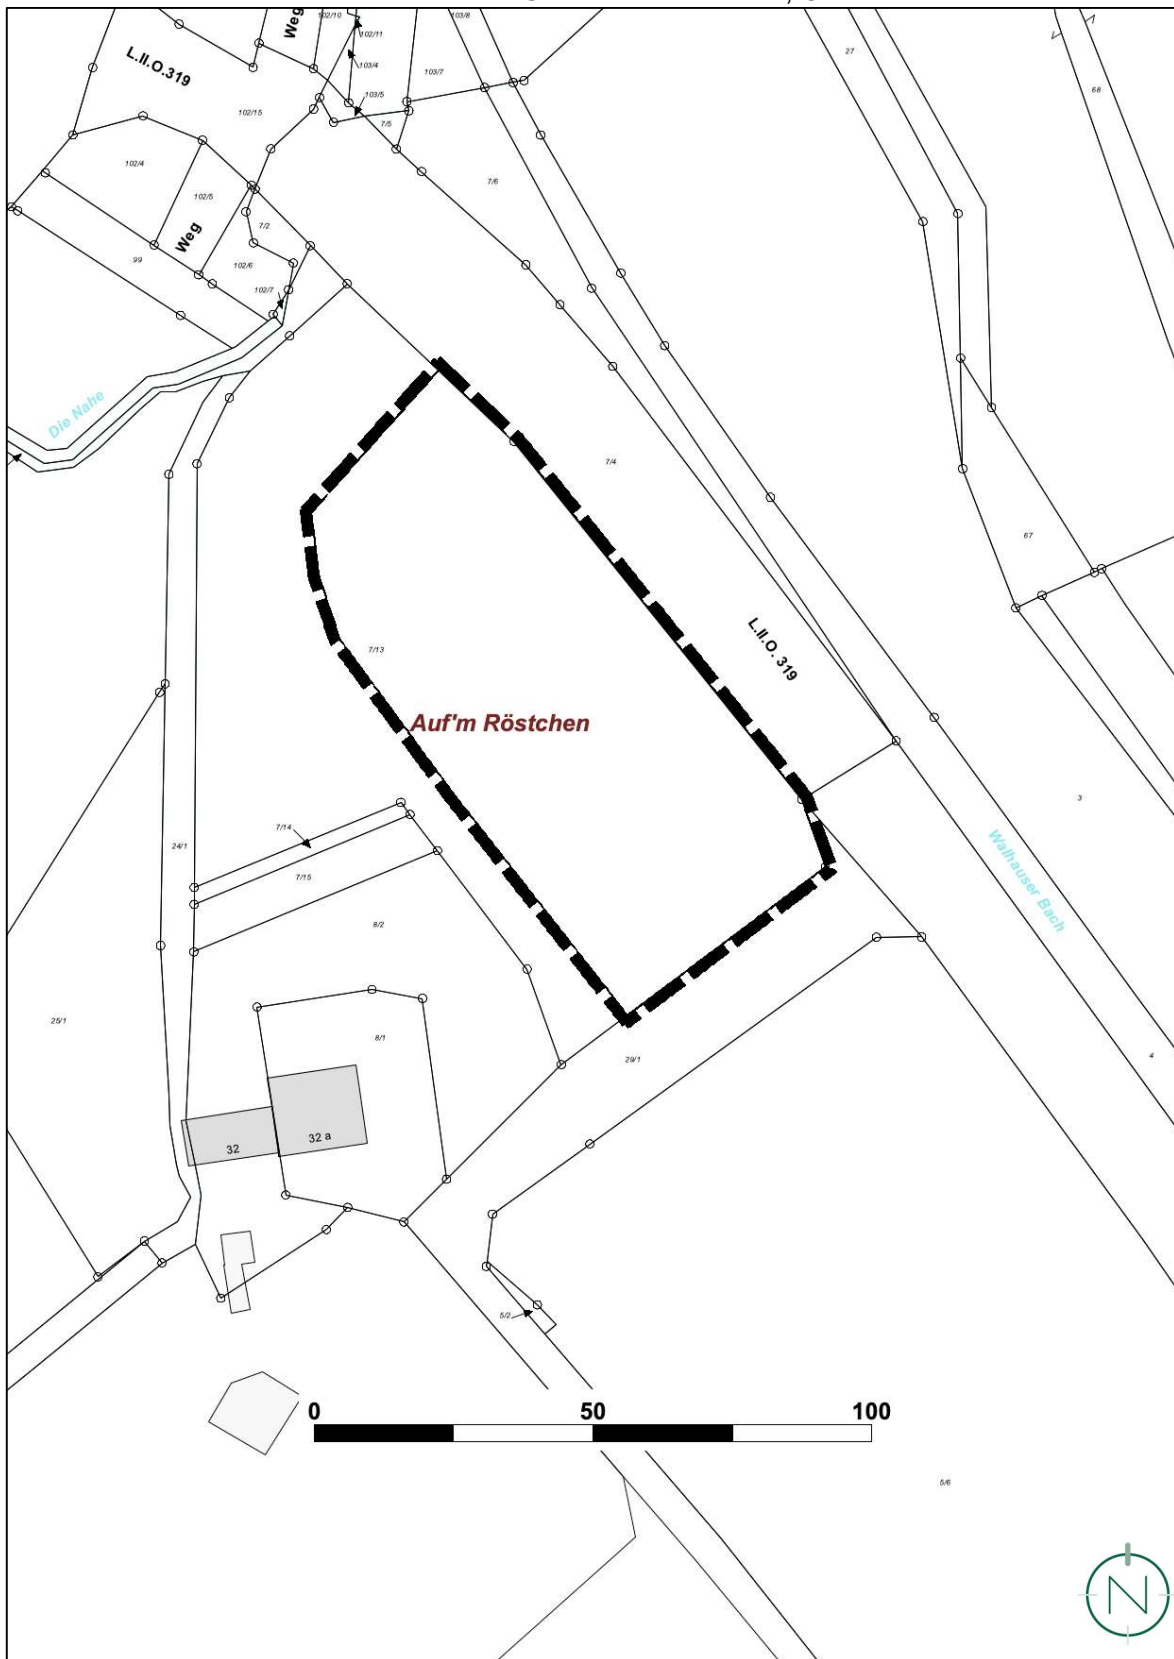

# LAGEPLAN, OHNE MASSSTAB

Geltungsbereich des Bebauungsplanes / der Teiländerung des Flächennutzungsplanes „Neubau Feuerwehrhaus Löschbezirk Mitte“ in der Gemeinde Nohfelden, Ortsteil Walhausen

Quelle und Stand Katastergrundlage: LVGL, Stand: 18.11.2022; Bearbeitung: Kernplan

Quelle: ZORA, LVGL; Bearbeitung: Kernplan