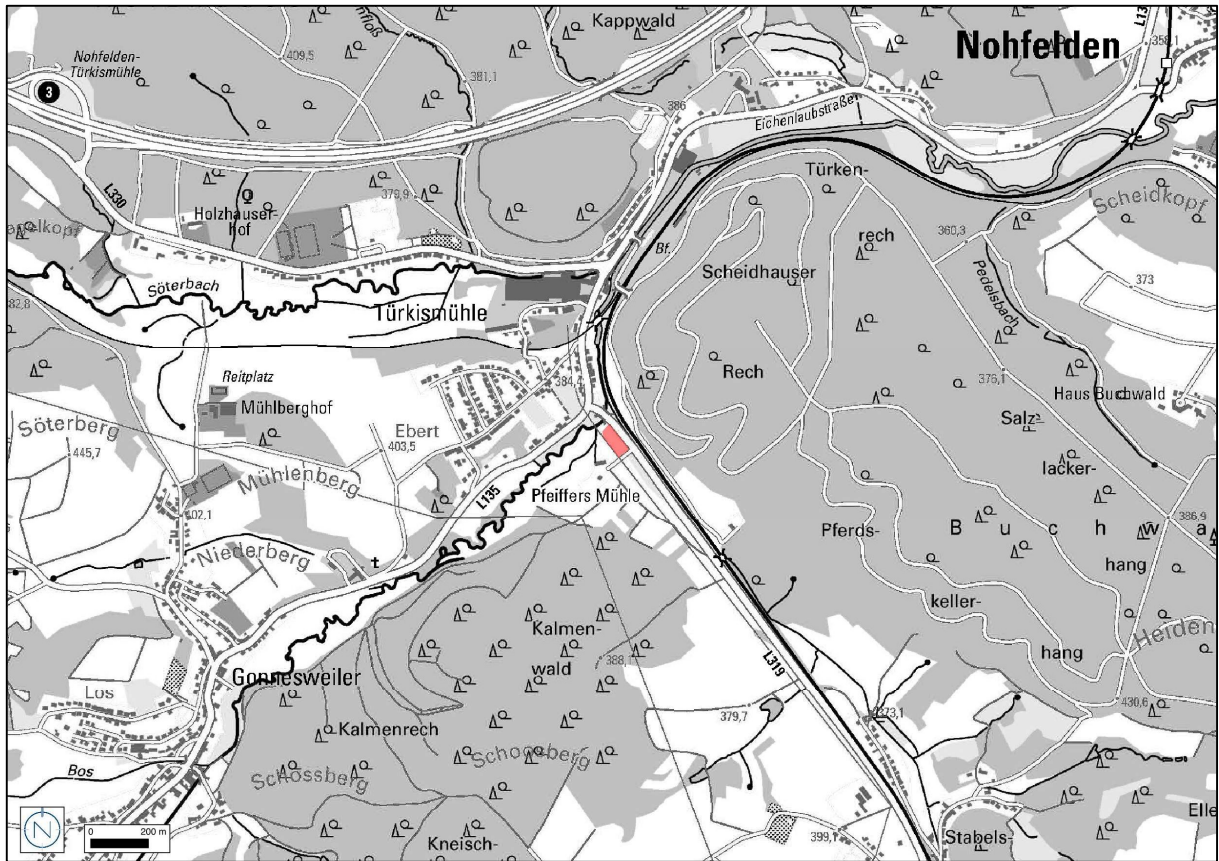

# LAGEPLAN, OHNE MASSSTAB

Geltungsbereich des Bebauungsplanes / der Teiländerung des Flächennutzungsplanes „Neubau Feuerwehrhaus Löschbezirk Mitte“ in der Gemeinde Nohfelden, Ortsteil Walhausen

Quelle und Stand Katastergrundlage: LVGL, Stand: 18.11.2022; Bearbeitung: Kernplan

Quelle: ZORA, LVGL; Bearbeitung: Kernplan